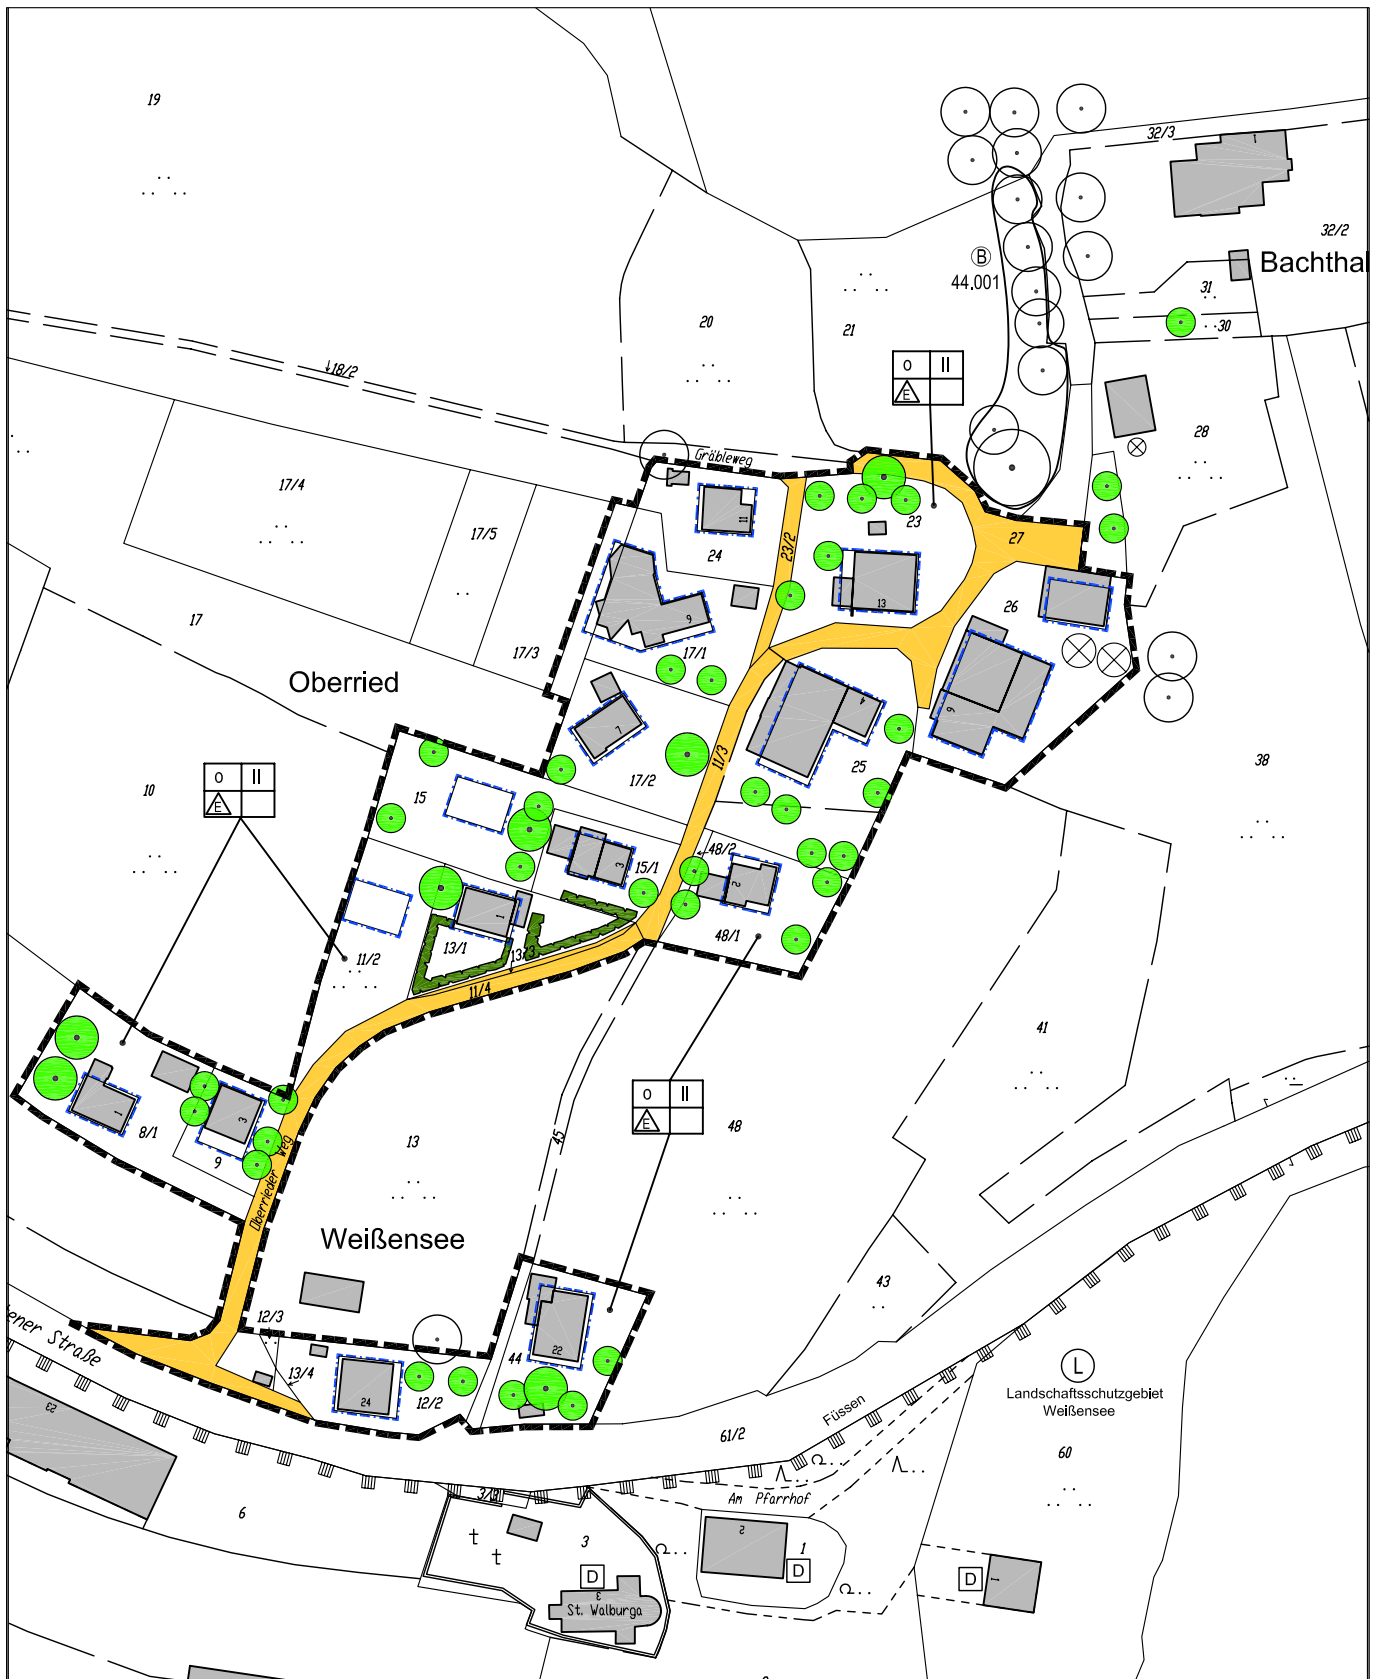

Stadt Füssen

Außenbereichssatzung für die Stadtteile Oberried und Weißensee

Entwurf
ohne Maßstab

Kreisplanungsstelle des
Landkreises Ostallgäu

07.02.2006 mo